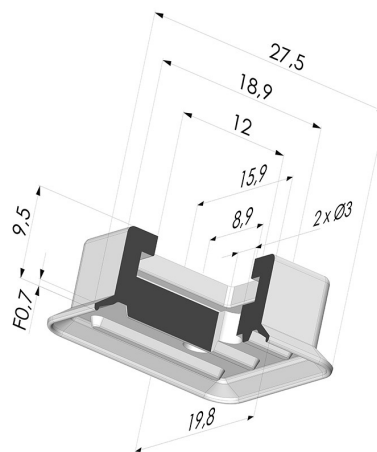

**TECHNICAL INFORMATION**

<b>Range :</b>	Suction cup
<b>Category :</b>	Oblong
<b>Series :</b>	4
<b>Height (in mm) :</b>	9.5
<b>Shape :</b>	Oblong
<b>Length :</b>	27.5 mm
<b>Width :</b>	19.8 mm
<b>inner barrel diameter :</b>	2x2 mm
<b>Number of bellows :</b>	0.5 Bellows
<b>Horizontal force :</b>	18N
<b>Vertical force :</b>	9 N
<b>Volume :</b>	1.25 cm <sup>3</sup>
<b>Mass :</b>	1.50 g
<b>Arrow :</b>	0.7 mm

**Variants:**

Variant reference:

**40A 23NI A**

- Color: Black
- Matter: Nitrile
- Shore Hardness: SH50